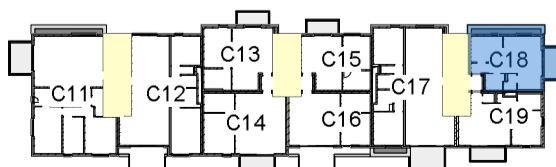

0 150 300

LES TERRASSES
QUARTIER DE L'ECLUSE

APPARTEMENT
PREMIER ÉTAGE
C1.8
1 Chambre
47,9 m²
Terrasse
8,6 m²
Jardin
- m²

Les cotes sont soumises aux tolérances de la construction. Le mobilier est présenté à titre indicatif. Ce document n'est pas contractuel.